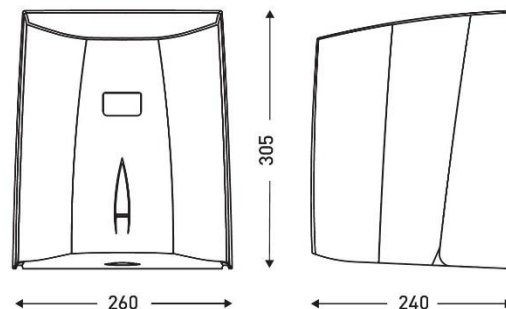

FISA TEHNICA: Dispenser rola prosoape hartie, derulare centrala, YALISS ABS, LePapier
COD PRODUS: RD 1XLY

Descriere: Dispenser rola prosoape bucatarie, cu derulare centrala. Sistem de prindere rola reglabila, pentru derularea mai lenta a hartiei.

Kit de montaj inclus, cuprinde dibluri si holzsuruburi.

Caracteristici principale:

- Dispensare reglabila
- Fabricat din plastic ABS, capac alb și cadru gri.
- Igienă optimizată: fără contact cu dispozitivul

Caracteristici tehnice:

- Dimensiuni: 305 x 260 x 240 mm
- Inchidere cu cheie: Da
- Compatibilitate hartie: RPX24 E12, RP24 40L, RPX24 80L, RPX24 90L
- Capacitate hartie: max. \varnothing 230 mm
- Greutate: 1,22 Kg