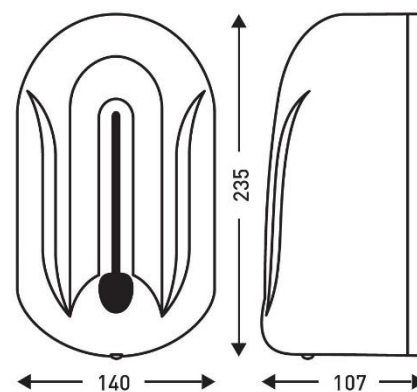

**Fisa Tehnica:** Dozator sapun lichid / gel dezinfectant ABS, alb, 1100 ml, senzor, LePapier  
**Cod Produs:** SDS 111V

**Descriere:** Dozator de sapun lichid / gel dezinfectant ce este actionat cu senzor. Carcasa dozatorului este fabricata din plastic ABS si dispune de rezervor reincarcabil.

### Caracteristici principale:

- Fabricat din plastic ABS, capac alb și cadru gri.
- Compatibil cu geluri hidroalcoolice
- Cu senzor
- Capacitate mare
- Ecologic – maxim o doza la fiecare trei secunde

### Caracteristici tehnice:

- Dimensiuni: 235 x 140 x 107 mm
- Inchidere cu cheie: Da
- Senzor: Da
- Vizor Nivel: Da
- Capacitate: 1,1 L
- Dozeaza automat: 1 mL / 3 secunde
- Greutate: 0,74 Kg

**Dozaj si utilizare:** Montat direct pe perete și acționat cu senzor.