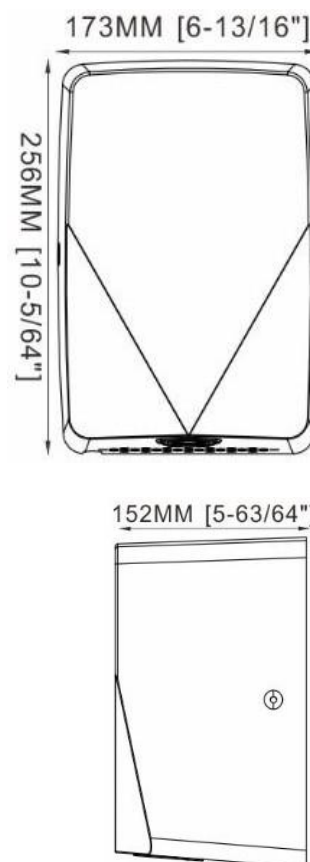

**Fisa Tehnica:** Uscator de maini, inox, satinat, HLX Vector  
**Cod Produs:** HD 3VS

**Descriere:** Uscator de maini, HLX Vector, fabricat din otel inoxidabil, finis satinat, commutator aer cald/rece, viteza si zgomotul reglabil si lumina senzor albastra.

#### Caracteristici tehnice:

- **Voltaj:** 230 V/50 Hz, 6A, 1350W (500 W la rece)
- **Putere:** 25000 rpm, 0.73 cp, Motor cu perie de carbune
- **Temperatura aer:** 40°C
- **Volum aer:** 140 m<sup>3</sup>/h
- **Viteza aer:** 100 m/s
- **Raza senzor:** 5-15 cm
- **Dimensiuni (h x L x l):** 256 x 173 x 152 mm
- **Greutate:** 3.1 Kg
- **Timp de uscare:** 9-11s
- **Material carcasa:** otel inoxidabil 304, satinat
- **Grad de protectie electrica:** IP 23
- **Izolare electrica:** Clasa I
- **Nivel Zgomot (la 1 m):** 70 dB
- **Protectie anti vandalism:** DA
- **Kit montaj inclus:** DA

# Fisa Tehnica: Uscator de maini, inox, satinat, HLX Vector