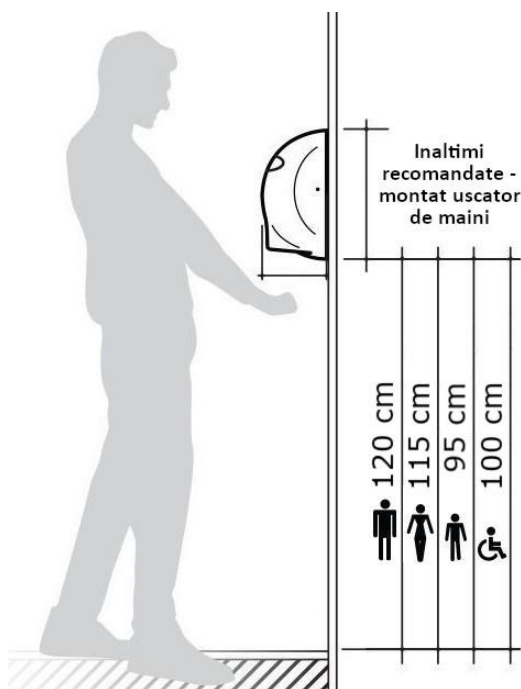

Fisa Tehnica: Uscator de maini, inox, satinat, HLX Vector

Cod Produs: HD 3VS

	Pornire/oprire automata cu senzor infrarosu		25.000 rpm Motor cu perie 100 de m/s viteza aer 9-11 s timp de uscare
	Filtru de particule la intrarea aerului		Oprire automata fortata de 60 secunde
	Reglare viteza sau zgomot		LED albastru de serviciu vizibil extern, ghid iesire jet de aer
	Montare si intretinere usoara Incuietoare antifurt		Dotat cu impamantare
	Comutator pornire oprire pentru caldura		Design compact Perfect pt orice baie
	Rezistenta cu protectie dubla prin termostat si oprire termica		Incalzitor inteligent se opreste daca temperatura ambianta este mai mare de 25°C
	Piese din plastic rezistente la foc și carcasa din oțel inoxidabil		

Inatimi montaj recomandate:

Ultima actualizare: 29.06.2023