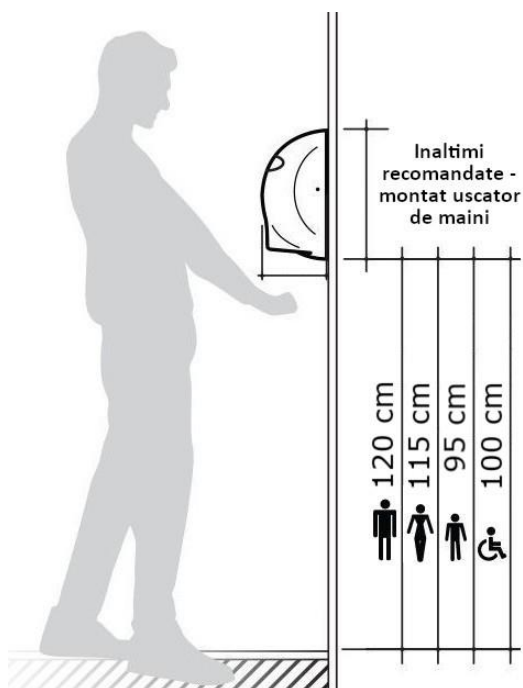

Fisa Tehnica: Uscator de maini, inox satinat, HLX PowerFlow
Cod Produs: HD 3PS+

	Pornire/oprire automata cu senzor infrarosu		22.000 rpm Motor cu perie 100 m/s viteza aer 8-10 s timp de uscare
	Filtru HEPA si de particule la intrarea aerului		Oprire automata fortata de 60 secunde
	Reglare viteza sau zgomot		LED albastru de serviciu vizibil extern, ghid iesire jet de aer
	Montare si intretinere usoara Incuietoare antifurt		Dotat cu impamantare
	Comutator pornire oprire pentru caldura		Izolatie sub carcasa pentru amortizarea vibratiilor mecanice
	Rezistenta cu protectie dubla prin termostat si oprire termica		Incalzitor inteligent se opreste daca temperatura ambianta este mai mare de 25°C
	Piese din plastic rezistente la foc și carcasa din oțel inoxidabil		

Inatimi montaj recomandate:

Ultima actualizare: 07.08.2023