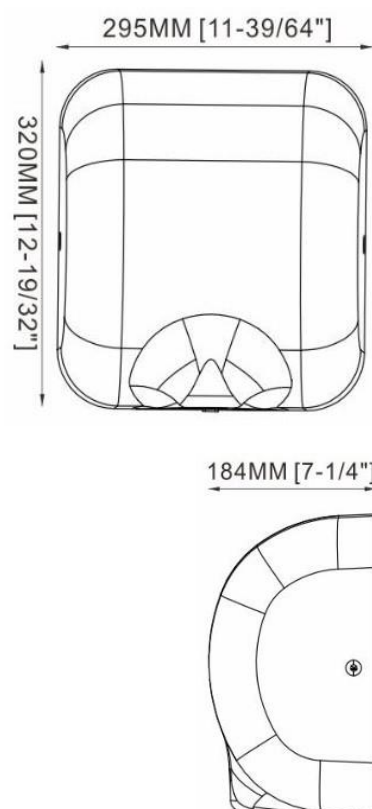

**Fisa Tehnica:** Uscator de maini, inox satinat, HLX PowerFlow  
**Cod Produs:** HD 3PS+

**Descriere:** Uscator de maini, HLX Power Flow, fabricat din otel inoxidabil, finis satinat, cu filtru HEPA si particule, commutator aer cald/rece, si lumina senzor albastra.

#### Caracteristici tehnice:

- **Voltaj:** 230 V/50 Hz, 8A, 1800W (550W la rece)
- **Putere:** 22000 rpm, 0.74 cp, Motor cu perie de carbune
- **Temperatura aer:** 40°C
- **Volum aer:** 140 m<sup>3</sup>/h
- **Viteza aer:** 100 m/s
- **Raza senzor:** 5-15 cm
- **Dimensiuni (h x L x l):** 320 x 295 x 184 mm
- **Greutate:** 4.6 Kg
- **Timp de uscare:** 8-10s
- **Material carcasa:** otel inoxidabil 304, satinat
- **Grad de protectie electrica:** IP 23
- **Izolare electrica:** Clasa I
- **Nivel Zgomot (la 1 m):** 74 dB
- **Protectie anti vandalism:** DA
- **Kit montaj inclus:** DA