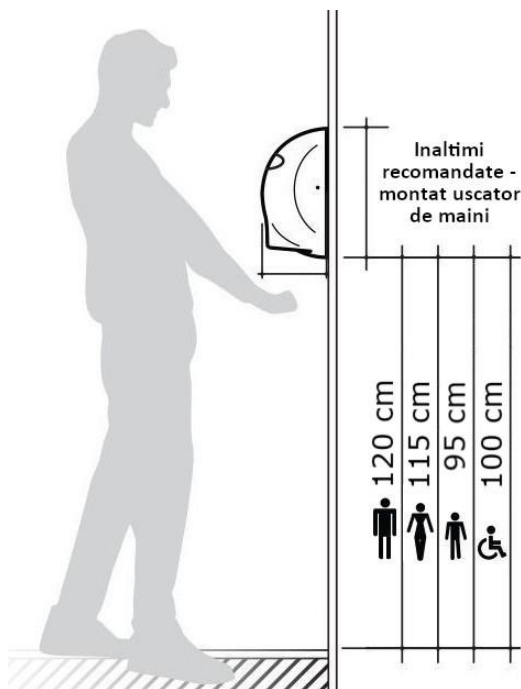

Fisa Tehnica: Uscator de maini cu dublu jet, HLX Fluxo Ventura e-Motion
Cod Produs: HD 1VE

Utilizare: Montat direct pe perete și acționat prin senzor.

Garantie: Garantie totala in primii 2 ani si partiala pentru urmatoorii 3 ani (mana de lucru).

Inaltimei montaj recomandate:

Ultima actualizare: 03.07.2023