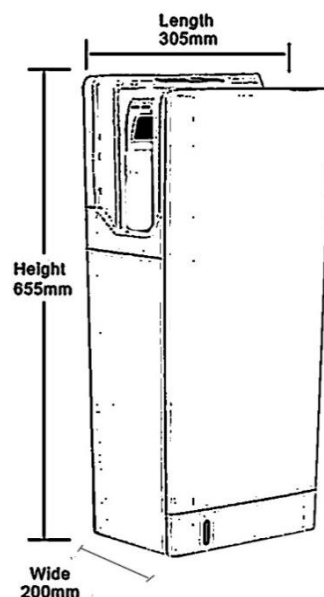

Caracteristici tehnice:

- **Voltaj:** 220-240 V 50/60 Hz
- **Consum:** 1850W (750W la rece), in asteptare ≤ 2 W
- **Motor:** 700 W cu perie de carbune
- **Filtru:** HEPA + Normal
- **Temperatura aer:** 20-40°C
- **Viteza aer:** 95 m/s sau customizabila
- **Senzor:** tip infrarosuu
- **Dimensiuni (h x L x l):** 655 x 305 x 200 mm
- **Greutate:** 9,2 Kg
- **Timp de uscare:** 7-10s
- **Material carcasa:** plastic ABS, alb
- **Rezervor scurgere:** 1 L
- **Grad de protectie electrica:** IP 24
- **Izolare electrica:** Clasa I
- **Nivel Zgomot (la 1 m):** 70 dB
- **Kit montaj inclus:** DA