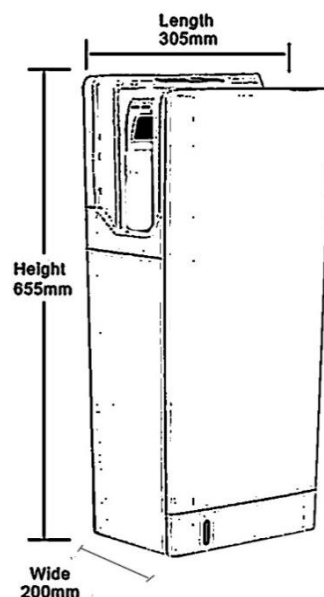

### Caracteristici tehnice:

- **Voltaj:** 220-240 V 50/60 Hz
- **Consum:** 1850W (750W la rece), in asteptare  $\leq 2$  W
- **Motor:** 700 W cu perie de carbune
- **Filtru:** HEPA + Normal
- **Temperatura aer:** 20-40°C
- **Viteza aer:** 95 m/s sau customizabila
- **Senzor:** tip infrarosu
- **Dimensiuni (h x L x l):** 655 x 305 x 200 mm
- **Greutate:** 9,2 Kg
- **Timp de uscare:** 7-10s
- **Material carcasa:** plastic ABS, argintiu
- **Rezervor scurgere:** 1 L
- **Grad de protectie electrica:** IP 24
- **Izolare electrica:** Clasa I
- **Nivel Zgomot (la 1 m):** 70 dB
- **Kit montaj inclus:** DA