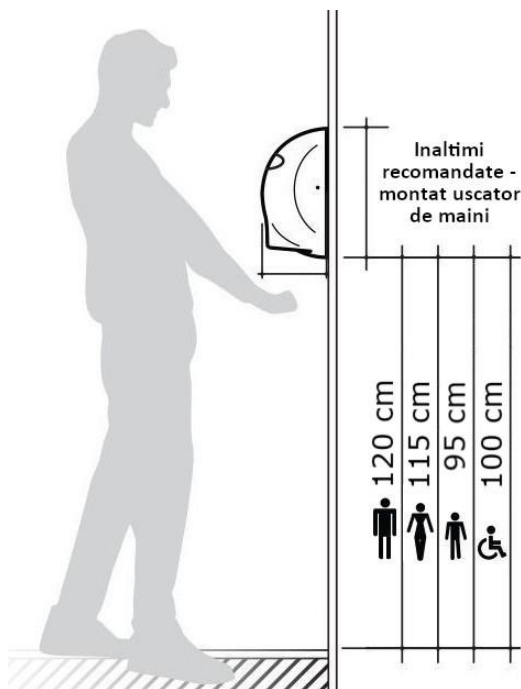

Fisa Tehnica: Uscator de maini cu dublu jet, HLX Fluxo Ventura e-Motion
Cod Produs: HD 1VEX

Utilizare: Montat direct pe perete și acționat prin senzor.

Garantie: Garantie totala in primii 2 ani si partiala pentru urmatoorii 3 ani (mana de lucru).

Inatimi montaj recomandate:

Ultima actualizare: 03.07.2023