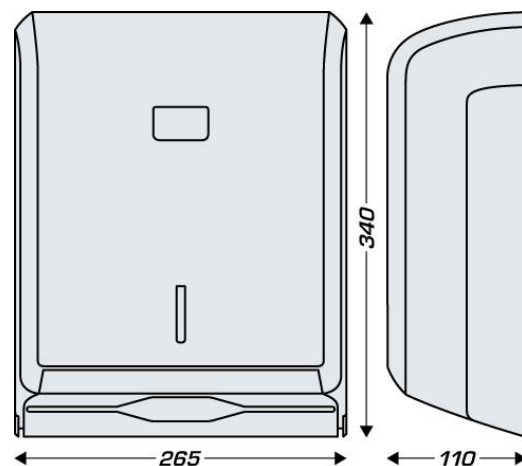

FISA TEHNICA: Dispenser prosoape pliate ABS LePapier
COD PRODUS: ZD 1L

Descriere: Dispenserul LePapier pentru prosoape hartie, este fabricat din plastic ABS solid si rezistent.

Inchidere cu cheie si vizor nivel.

- Dimensiuni: 340 x 265 x 110 mm
- Inchidere cu cheie: Da
- Compatibilitate hartie:
 - PZ11 24
 - PZ12 24
 - PZ21 L20
 - PZ24 L15
 - PZ24 L16
 - PZ24 M16
 - PZ24 L20
 - PZ24 E21
- Capacitate hartie: 400 – 600 servetele
- Greutate: 0,741 Kg