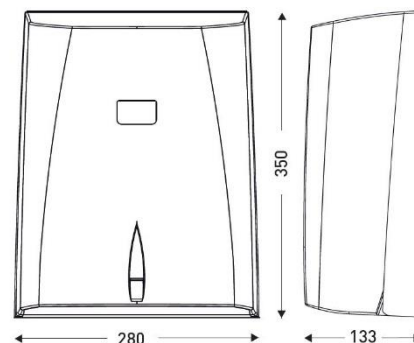

**FISA TEHNICA:** Dispenser prosoape pliate YALISS ABS, LePapier  
**COD PRODUS:** ZD 1LY

**Descriere:** Dispenser LePapier YALISS pentru prosoape pliate, capac ABS alb si cadru ABS gri. Capacitate pentru 400 pana la 700 de servetele (format max. 255 mm).

#### Caracteristici principale:

- Fabricat din plastic ABS, capac ABS alb și cadru ABS gri.
- Schimbarea ușoară a consumabilului

#### Caracteristici tehnice:

- Dimensiuni: 350 x 280 x 133 mm
- Inchidere cu cheie: Da
- Compatibilitate Hartie:
  - PZ11 24
  - PZ12 24
  - PZ21 L20
  - PZ24 L15
  - PZ24 L16
  - PZ24 M16
  - PZ24 L20
  - PZ24 E21
- Capacitate: 400-700 de prosoape pliate
- Greutate: 0,85 Kg