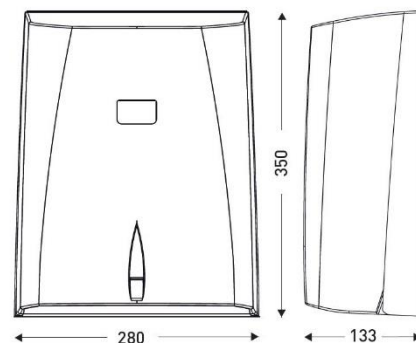

**FISA TEHNICA:** Dispenser prosoape pliate YALISS ABS, negru, mat, LePapier  
**COD PRODUS:** ZD 1LBY

**Descriere:** Dispenser LePapier YALISS pentru prosoape pliate, capac ABS negru si cadru ABS gri. Capacitate pentru 400 pana la 700 de servetele (format max. 255 mm).

#### Caracteristici principale:

- Fabricat din plastic ABS, capac ABS negru și cadru ABS gri.
- Schimbarea ușoară a consumabilului

#### Caracteristici tehnice:

- Dimensiuni: 350 x 280 x 133 mm
- Inchidere cu cheie: Da
- Compatibilitate Hartie:
  - PZ11 24
  - PZ12 24
  - PZ21 L20
  - PZ24 L15
  - PZ24 L16
  - PZ24 M16
  - PZ24 L20
  - PZ24 E21
- Capacitate: 400-700 de prosoape pliate
- Greutate: 0,85 Kg