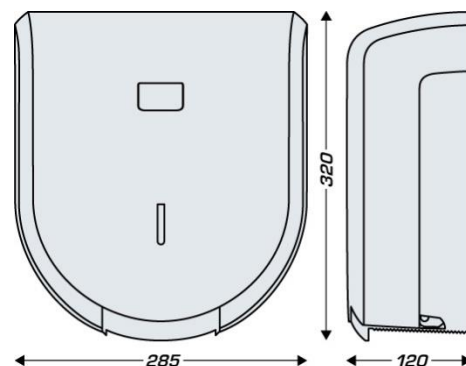

**FISA TEHNICA:** Dispenser hartie igienica midi-jumbo LePapier  
**COD PRODUS:** TD 1XL

**Descriere:** Dispenserul LePapier pentru hartie igienica midi-jumbo are carcasa fabricata din plastic alb ABS. Dispenserul este prevazut cu inchidere cu cheie si vizor nivel. Consumabilul se inlocuieste ușor.

Kit de montaj inclus, cuprinde dibluri si holzsuruburi.

**Caracteristici principale:**

- Fabricat din plastic ABS, capac alb și cadru gri.
- Igienă optimizată: fără contact cu dispozitivul
- Ușor de rupt la dreapta sau la stânga, datorită lamelor zimțate

**Caracteristici tehnice:**

- Dimensiuni: 320 x 285 x 120 mm
- Inchidere cu cheie: Da
- Diamentru suport rola: 45 mm
- Compatibilitate hartie: JX11 80B, JX24 E70
- Capacitate hartie: rola de 400 m
- Greutate: 0,80 Kg