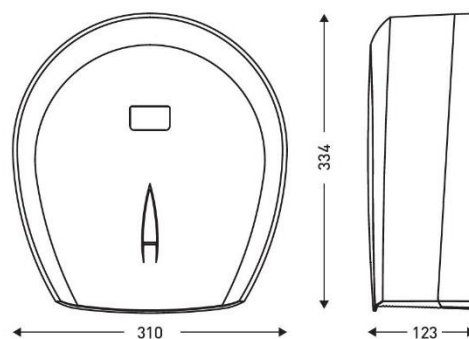

**FISA TEHNICA:** Dispenser hartie igienica JUMBO T.D YALISS ABS (rola 400m) LePapier  
**COD PRODUS:** TD 1XLY

**Descriere:** Dispenser de hartie igienic YALISS JUMBO pentru role de 400 m cu capac ABS alb si suport ABS gri.. Dispenserul este prevazut cu inchidere cu cheie si vizor nivel. Consumabilul se inlocuieste ușor.

### Caracteristici principale:

- Fabricat din plastic ABS, capac alb și cadru gri.
- Igienă optimizată: fără contact cu dispozitivul
- Ușor de rupt la dreapta sau la stânga, datorită lamelor zimțate

### Caracteristici tehnice:

- Dimensiuni: 334 x 310 x 123 mm
- Inchidere cu cheie: Da
- Diamentru suport rola: Universal
- Compatibilitate hartie: JX11 80B, JX24 E70
- Capacitate hartie: rola de 400 m, max. Ø 295 mm
- Greutate: 0,80 Kg