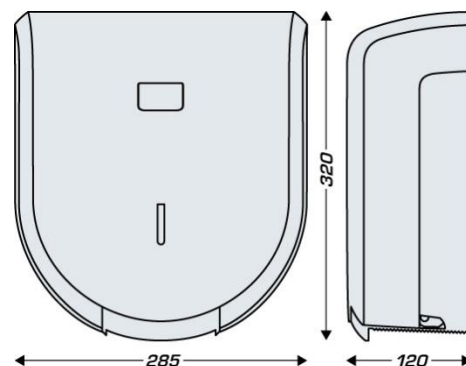

FISA TEHNICA: Dispenser hartie igienica midi-jumbo, LePapier
COD PRODUS: TD 1XLB

Descriere: Dispenserul LePapier pentru hartie igienica midi-jumbo are carcasa fabricata din plastic negru ABS. Dispenserul este prevazut cu inchidere cu cheie si vizor nivel. Consumabilul se inlocuieste ușor.

Kit de montaj inclus, cuprinde dibluri si holzsuruburi.

Caracteristici principale:

- Fabricat din plastic ABS, capac negru și cadru gri.
- Igienă optimizată: fără contact cu dispozitivul
- Ușor de rupt la dreapta sau la stânga, datorită lamelor zimțate

Caracteristici tehnice:

- Dimensiuni: 320 x 285 x 120 mm
- Inchidere cu cheie: Da
- Diamentru suport rola: 45 mm
- Compatibilitate hartie: JX11 80B, JX24 E70
- Capacitate hartie: rola de 400 m
- Greutate: 0,80 Kg