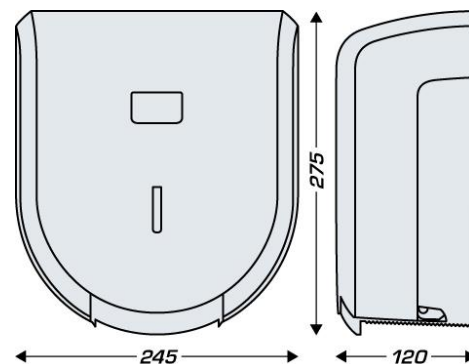

FISA TEHNICA: Dispenser hartie igienica mini-jumbo LePapier
COD PRODUS: TD 1L

Descriere: Dispenserul LePapier pentru hartie igienica mini-jumbo are carcasa fabricata din plastic alb ABS. Dispenserul este prevazut cu inchidere cu cheie si vizor nivel. Consumabilul se inlocuieste ușor.

Kit de montaj inclus, cuprinde dibluri si holzsuruburi.

Caracteristici principale:

- Fabricat din plastic ABS, capac alb și cadru gri.
- Igienă optimizată: fără contact cu dispozitivul
- Ușor de rupt la dreapta sau la stânga, datorită lamelor zimțate

Caracteristici tehnice:

- Dimensiuni: 275 x 245 x 120 mm
- Inchidere cu cheie: Da
- Diametru suport rola: 45 mm
- Compatibilitate hartie: J11 60B
- Capacitate hartie: rola de 200 m
- Greutate: 0,69 Kg

Dozaj si utilizare: Montat direct pe perete și acționat manual.