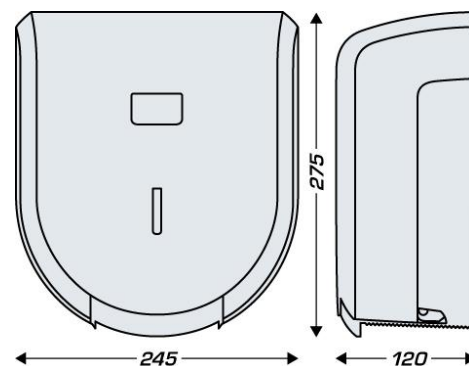

**FISA TEHNICA:** Dispenser hartie igienica mini-jumbo LePapier  
**COD PRODUS:** TD 1LB

**Descriere:** Dispenserul LePapier pentru hartie igienica mini-jumbo are carcasa fabricata din plastic negru ABS. Dispenserul este prevazut cu inchidere cu cheie si vizor nivel. Consumabilul se inlocuieste ușor.

### Caracteristici principale:

- Fabricat din plastic ABS, capac negru și cadru gri.
- Igienă optimizată: fără contact cu dispozitivul
- Ușor de rupt la dreapta sau la stânga, datorită lamelor zimțate

### Caracteristici tehnice:

- Dimensiuni: 275 x 245 x 120 mm
- Inchidere cu cheie: DA
- Diamentru suport rola: 45 mm
- Compatibilitate hartie: J11 60B
- Capacitate hartie: rola de 200 m
- Greutate: 0,69 Kg