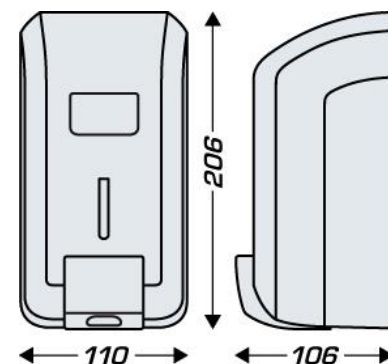

**FISA TEHNICA:** Dozator sapun spuma, ABS, alb, 770 ml LePapier  
**COD PRODUS:** SDF 18L

**Descriere:** Dozatorul LePapier pentru sapun spuma este potrivit pentru utilizare in toaletele pensiunilor si al grupurilor sanitare cu trafic mediu-redus.

Dozatorul are carcasa fabricata din plastic ABS iar rezervorul este reincarcabil. Inchidere cu cheie si vizor nivel.

Kit de montaj inclus, cuprinde dibluri si holzsuruburi.

#### Caracteristici tehnice:

- Dimensiuni: 206 x 110 x 106 mm
- Inchidere cu cheie: Da
- Vizor Nivel: Da
- Capacitate: >700 mL
- Doza: 0.25 mL
- Greutate: 0,46 Kg

**Dozaj si utilizare:** Montat direct pe perete și acționat manual prin apasare.