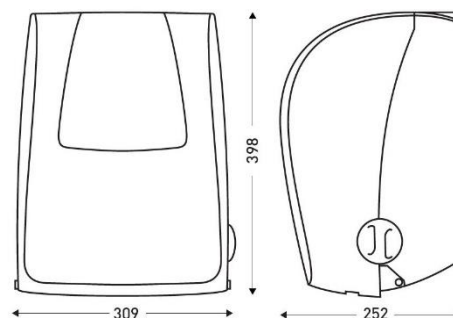

Caracteristici tehnice:

- Dimensiuni: 398 x 309 x 252 mm
- Inchidere cu cheie: Da
- Compatibilitate hartie: RPX23 12LA, RPX24 E18A
- Capacitare rola hartie: 210 m, max. Ø 216
- Greutate: 2,94 Kg

Dozaj si utilizare: Montat direct pe perete și acționat manual.