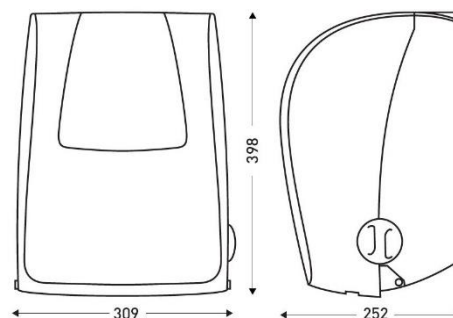

FISA TEHNICA: Dispenser auto-cut prosoape hartie ABS LePapier
COD PRODUS: RDA 1XL

Descriere: Dispenserul auto-cut LePapier pentru prosoape hartie este fabricat dintr-un ABS solid, rezistent.

Hârtia este ușor de portionat datorita lamei zimtate de pe tambur.

Caracteristici tehnice:

- Dimensiuni: 398 x 309 x 252 mm
- Inchidere cu cheie: Da
- Compatibilitate Hartie: RPX23 12LA, RPX24 E18A
- Capacitare rola hartie: 210 m, max. Ø 216
- Greutate: 2,94 Kg

Dozaj si utilizare: Montat direct pe perete și acționat manual.