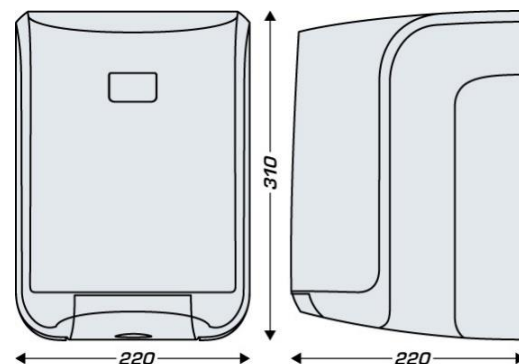

FISA TEHNICA: Dispenser rulou hartie midi ABS
COD PRODUS: RD 1XL

Descriere: Dispenser rulou de hârtie cu derulare centrală. Consumabilul se înlocuiește ușor.

Kit de montaj inclus, cuprinde dibluri și holzsuruburi.

Caracteristici principale:

- Dispensare reglabilă
- Fabricat din plastic ABS, capac alb și cadru gri.
- Igienă optimizată: fără contact cu dispozitivul

Caracteristici tehnice:

- Dimensiuni: 310 x 220 x 220 mm
- Închidere cu cheie: Da
- Compatibilitate hârtie: RP14 50G, RP24 40L, RPX24 15TA, RPX24 80L, RPX24 90L
- Capacitate hârtie: max. \varnothing 205 mm
- Greutate: 1,04 Kg