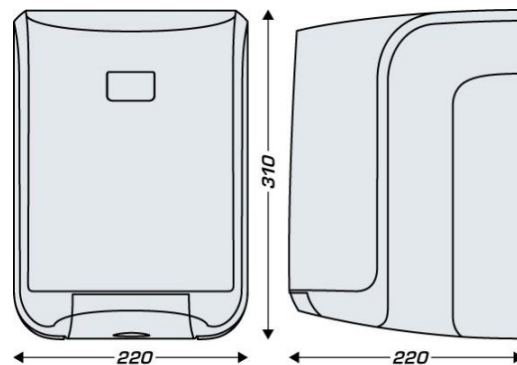

FISA TEHNICA: Dispenser rulo hartie midi ABS
COD PRODUS: RD 1XLB

Descriere: Dispenser rulo de hârtie cu derulare centrală. Consumabilul se inlocuieste ușor.

Kit de montaj inclus, cuprinde dibluri si holzsuruburi.

Caracteristici principale:

- Dispensare reglabila
- Fabricat din plastic ABS, capac negru și cadru gri.
- Igienă optimizată: fără contact cu dispozitivul

Caracteristici tehnice:

- Dimensiuni: 310 x 220 x 220 mm
- Inchidere cu cheie: Da
- Compatibilitate hartie: RP14 50G, RP24 40L, RPX24 15TA, RPX24 80L, RPX24 90L
- Capacitate hartie: max. \varnothing 205 mm
- Greutate: 1,04 Kg