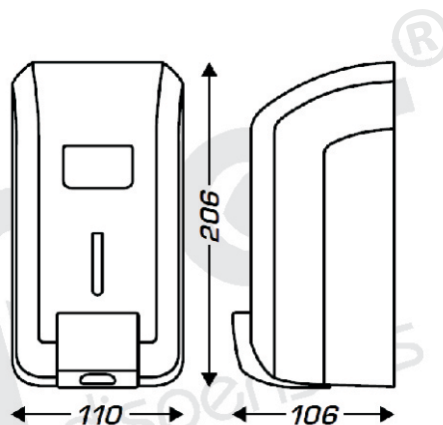

Fișă tehnică

Dozator săpun lichid, ABS LePapier

Cod: SD18L

Prevăzut cu vizor nivel.
Este prevăzut cu închidere cu cheie.
Rezervor reîncărcabil.
Este un dozator fiabil și convenabil!

Caracteristici tehnice:

- carcasa este fabricată din plastic alb ABS
- dimensiuni (h x L x l): 21 x 11 x 11 cm
- capacitate: 700 ml
- debit: 1-2 ml la fiecare apăsare

LePapier este marcă înregistrată a Higiene Lacroix - România.
Higiene Lacroix își rezervă dreptul de a face modificări și / sau schimbări ale produselor și caracteristicilor acestora, fără o notificare prealabilă.